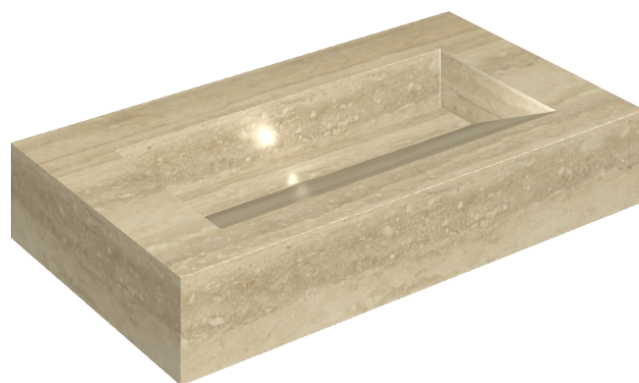

SCHEDA DI CONFIGURAZIONE

Cod. art.: 620810000011

Fly Evo

Washbasin 90

Rivestimento del
prodotto

Charme Advance
Travertino Romano
Matt

I colori e le altre caratteristiche estetiche delle piastrelle presenti nelle illustrazioni presenti sul sito sono puramente indicativi. Guarda sempre i campioni di persona prima dell'acquisto.