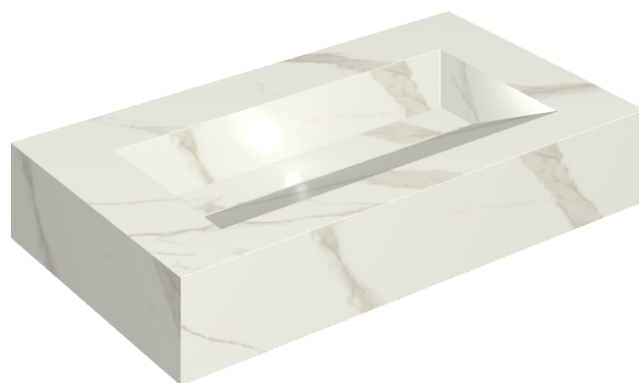

SCHEDA DI CONFIGURAZIONE

Cod. art.: 620810000011

Fly Evo

Washbasin 90

Rivestimento del
prodotto

Metropolis Calacatta
Gold Matt

I colori e le altre caratteristiche estetiche delle piastrelle presenti nelle illustrazioni presenti sul sito sono puramente indicativi. Guarda sempre i campioni di persona prima dell'acquisto.