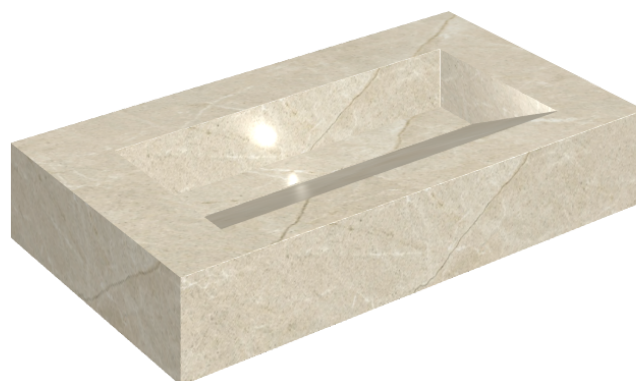

SCHEDA DI CONFIGURAZIONE

Cod. art.: 620810000011

Fly Evo

Washbasin 90

Rivestimento del
prodotto

Metropolis Desert
Beige Matt

I colori e le altre caratteristiche estetiche delle piastrelle presenti nelle illustrazioni presenti sul sito sono puramente indicativi. Guarda sempre i campioni di persona prima dell'acquisto.