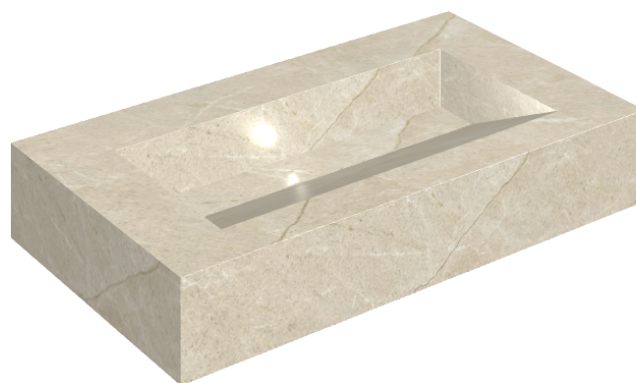

SCHEDA DI CONFIGURAZIONE

Cod. art.: 620810000011

Fly Evo

Washbasin 90

Rivestimento del
prodotto

Metropolis Desert
Beige Matt

I colori e le altre caratteristiche estetiche delle piastrelle presenti nelle illustrazioni presenti sul sito sono puramente indicativi. Guarda sempre i campioni di persona prima dell'acquisto.