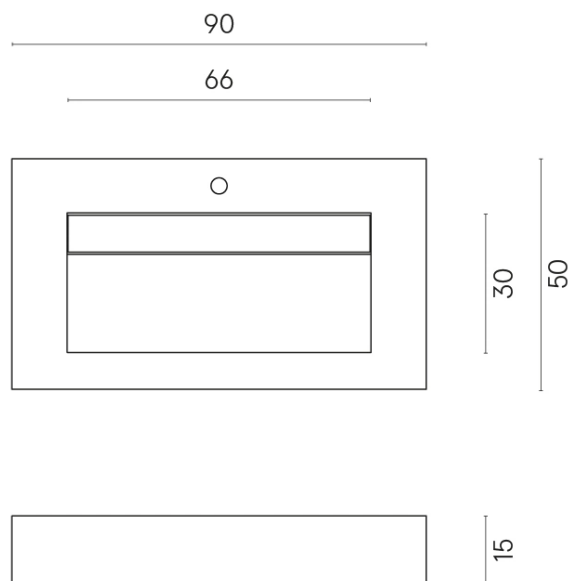

SCHEDA DI CONFIGURAZIONE

Cod. art.: 620810000011

Fly Evo

Washbasin 90

Rivestimento del
prodotto
Metropolis Absolut
Silver Matt

I colori e le altre caratteristiche estetiche delle piastrelle presenti nelle illustrazioni presenti sul sito sono puramente indicativi. Guarda sempre i campioni di persona prima dell'acquisto.