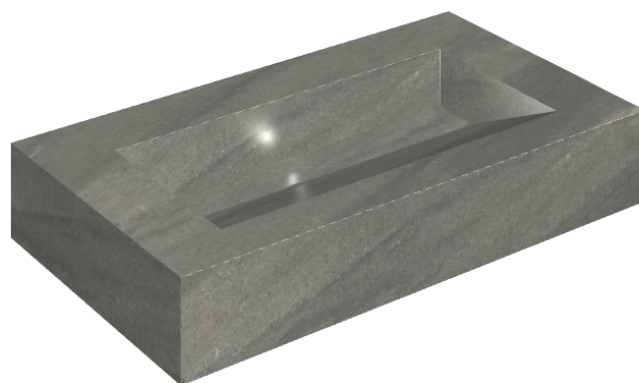

## Washbasin 90

Rivestimento del  
prodotto

Metropolis Graphtie  
Dark Matt

I colori e le altre caratteristiche estetiche delle piastrelle presenti nelle illustrazioni presenti sul sito sono puramente indicativi. Guarda sempre i campioni di persona prima dell'acquisto.