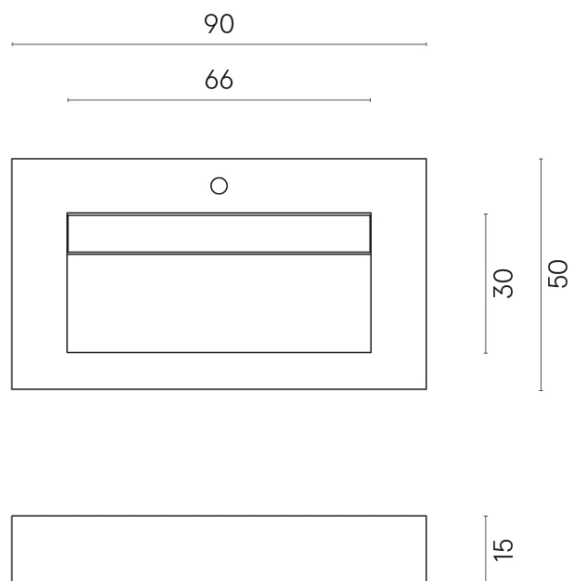

SCHEDA DI CONFIGURAZIONE

Cod. art.: 620810000011

Fly Evo

Washbasin 90

Rivestimento del
prodotto
Metropolis Imperial
Black Matt

I colori e le altre caratteristiche estetiche delle piastrelle presenti nelle illustrazioni presenti sul sito sono puramente indicativi. Guarda sempre i campioni di persona prima dell'acquisto.