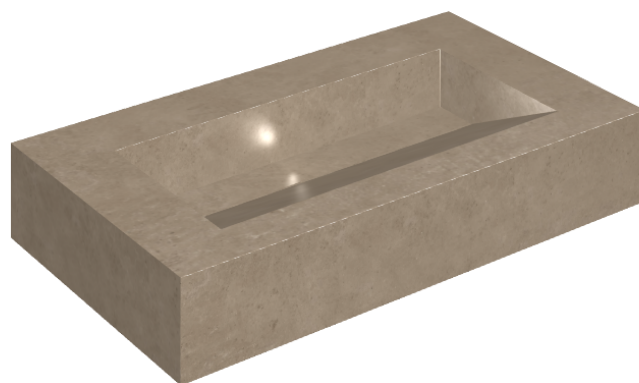

SCHEDA DI CONFIGURAZIONE

Cod. art.: 620810000011

Fly Evo

Washbasin 90

Rivestimento del
prodotto
Eternum Gold Matt

I colori e le altre caratteristiche estetiche delle piastrelle presenti nelle illustrazioni presenti sul sito sono puramente indicativi. Guarda sempre i campioni di persona prima dell'acquisto.