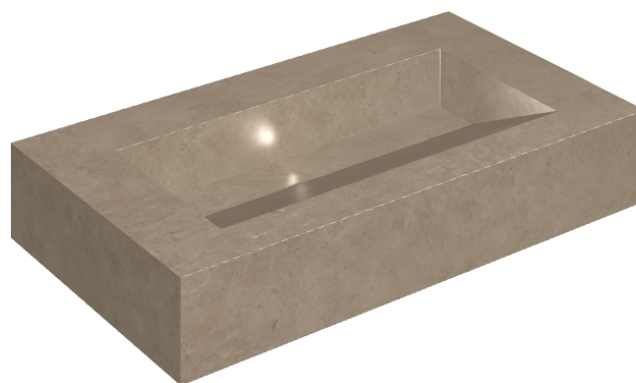

SCHEDA DI CONFIGURAZIONE

Cod. art.: 620810000011

Fly Evo

Washbasin 90

Rivestimento del
prodotto
Eternum Gold Matt

I colori e le altre caratteristiche estetiche delle piastrelle presenti nelle illustrazioni presenti sul sito sono puramente indicativi. Guarda sempre i campioni di persona prima dell'acquisto.