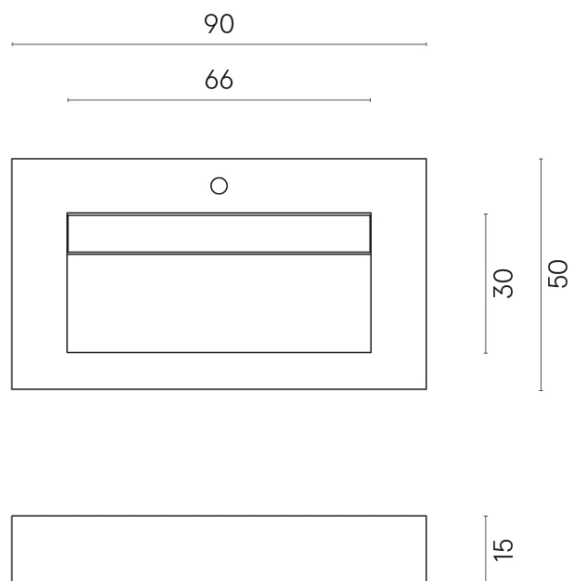

SCHEDA DI CONFIGURAZIONE

Cod. art.: 620810000011

Fly Evo

Washbasin 90

Rivestimento del
prodotto
Eternum Coffee Matt

I colori e le altre caratteristiche estetiche delle piastrelle presenti nelle illustrazioni presenti sul sito sono puramente indicativi. Guarda sempre i campioni di persona prima dell'acquisto.