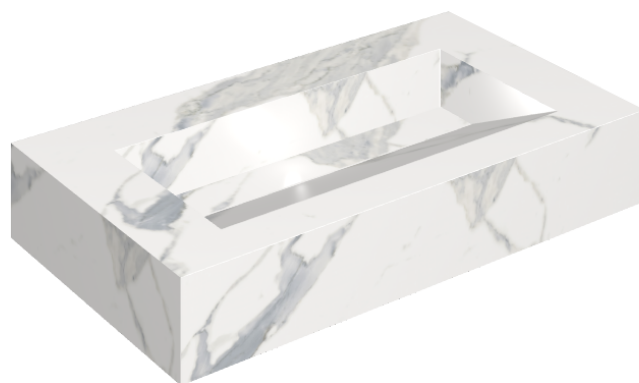

SCHEDA DI CONFIGURAZIONE

Cod. art.: 620810000011

Fly Evo

Washbasin 90

Rivestimento del
prodotto

Stellaris Statuario
White Matt

I colori e le altre caratteristiche estetiche delle piastrelle presenti nelle illustrazioni presenti sul sito sono puramente indicativi. Guarda sempre i campioni di persona prima dell'acquisto.

Trova il punto vendita
autorizzato più vicino:

<https://kz.italonceramica.ru/ru/home/dealer/>