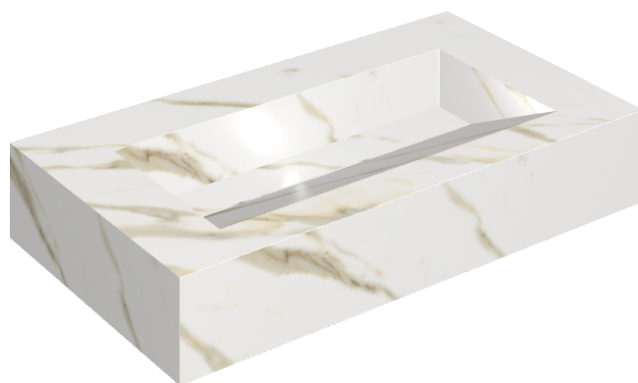

SCHEDA DI CONFIGURAZIONE

Cod. art.: 620810000011

Fly Evo

Washbasin 90

Rivestimento del
prodotto
Stellaris Calacatta
Gold Matt

I colori e le altre caratteristiche estetiche delle piastrelle presenti nelle illustrazioni presenti sul sito sono puramente indicativi. Guarda sempre i campioni di persona prima dell'acquisto.