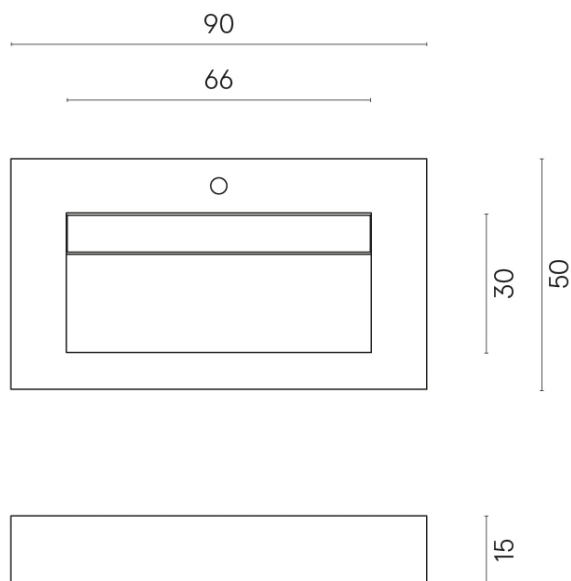

SCHEDA DI CONFIGURAZIONE

Cod. art.: 620810000011

Fly Evo

Washbasin 90

Rivestimento del
prodotto
Stellaris Calacatta
Gold Matt

I colori e le altre caratteristiche estetiche delle piastrelle presenti nelle illustrazioni presenti sul sito sono puramente indicativi. Guarda sempre i campioni di persona prima dell'acquisto.