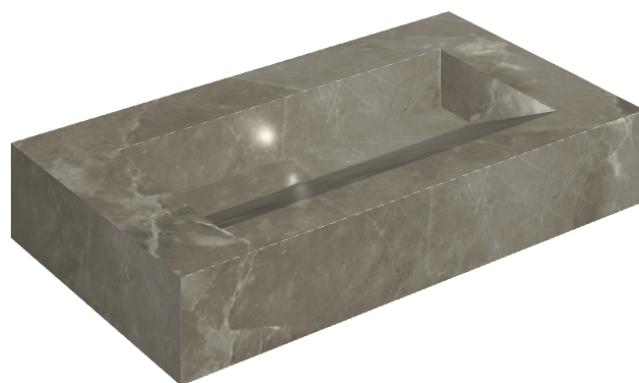

SCHEDA DI CONFIGURAZIONE

Cod. art.:

620810000011

Fly Evo

Washbasin 90

Rivestimento del
prodottoStellaris Tuscania
Grey Matt

I colori e le altre caratteristiche estetiche delle piastrelle presenti nelle illustrazioni presenti sul sito sono puramente indicativi. Guarda sempre i campioni di persona prima dell'acquisto.