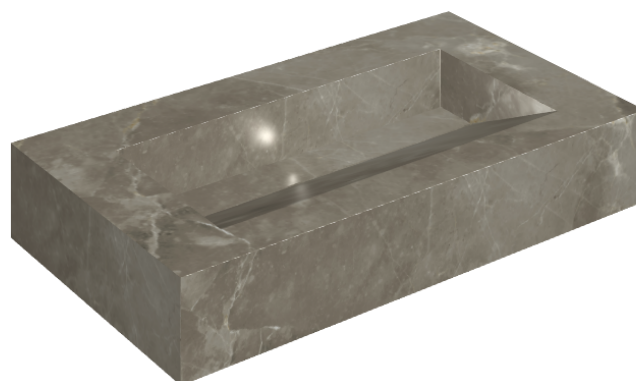

SCHEDA DI CONFIGURAZIONE

Cod. art.: 620810000011

Fly Evo

Washbasin 90

Rivestimento del
prodotto

Stellaris Tuscania
Grey Matt

I colori e le altre caratteristiche estetiche delle piastrelle presenti nelle illustrazioni presenti sul sito sono puramente indicativi. Guarda sempre i campioni di persona prima dell'acquisto.