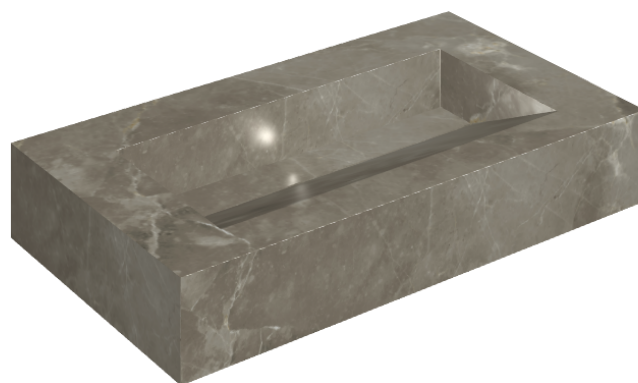

SCHEDA DI CONFIGURAZIONE

Cod. art.: 620810000011

Fly Evo

Washbasin 90

Rivestimento del
prodotto

Stellaris Tuscania
Grey Matt

I colori e le altre caratteristiche estetiche delle piastrelle presenti nelle illustrazioni presenti sul sito sono puramente indicativi. Guarda sempre i campioni di persona prima dell'acquisto.