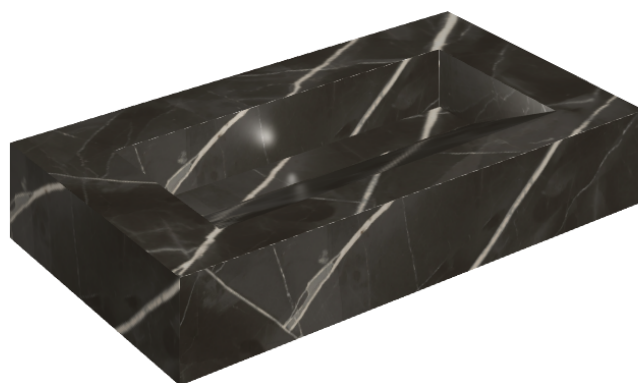

SCHEDA DI CONFIGURAZIONE

Cod. art.: 620810000011

Fly Evo

Washbasin 90

Rivestimento del
prodotto

Stellaris Precious
Black Matt

I colori e le altre caratteristiche estetiche delle piastrelle presenti nelle illustrazioni presenti sul sito sono puramente indicativi. Guarda sempre i campioni di persona prima dell'acquisto.