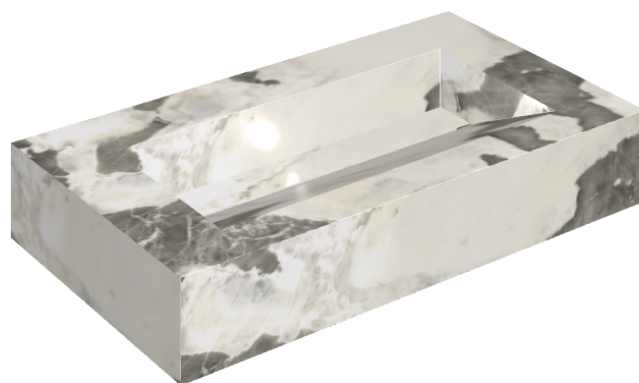

SCHEDA DI CONFIGURAZIONE

Cod. art.: 620810000011

Fly Evo

Washbasin 90

Rivestimento del
prodotto

Stellaris Dover Light
Matt

I colori e le altre caratteristiche estetiche delle piastrelle presenti nelle illustrazioni presenti sul sito sono puramente indicativi. Guarda sempre i campioni di persona prima dell'acquisto.