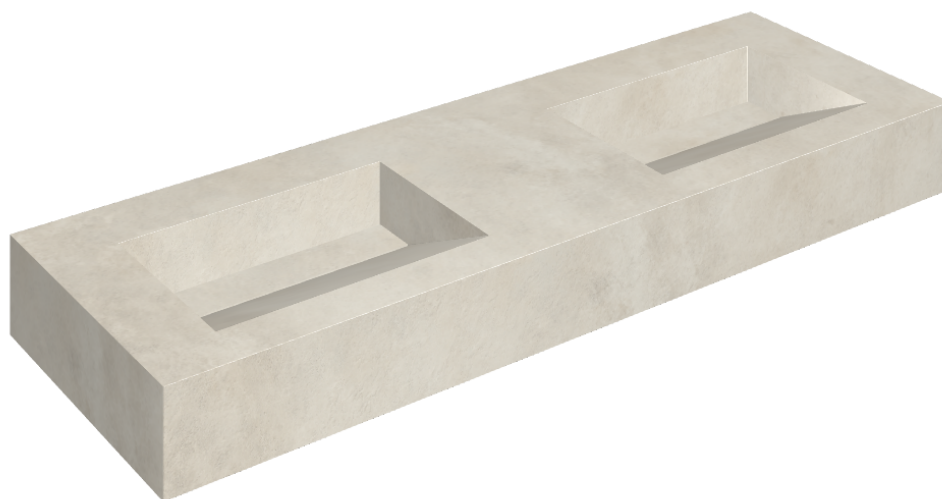

# Fly Evo

## Washbasin Duo 150

Rivestimento del  
prodotto

Millennium Pure Matt

I colori e le altre caratteristiche estetiche delle piastrelle presenti nelle illustrazioni presenti sul sito sono puramente indicativi. Guarda sempre i campioni di persona prima dell'acquisto.