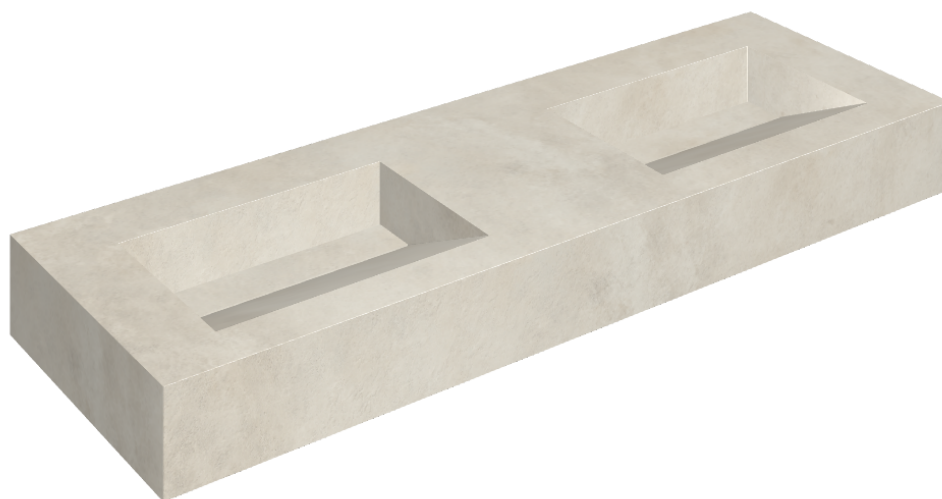

# Fly Evo

## Washbasin Duo 150

Rivestimento del  
prodotto  
Millennium Pure Matt

I colori e le altre caratteristiche estetiche delle piastrelle presenti nelle illustrazioni presenti sul sito sono puramente indicativi. Guarda sempre i campioni di persona prima dell'acquisto.