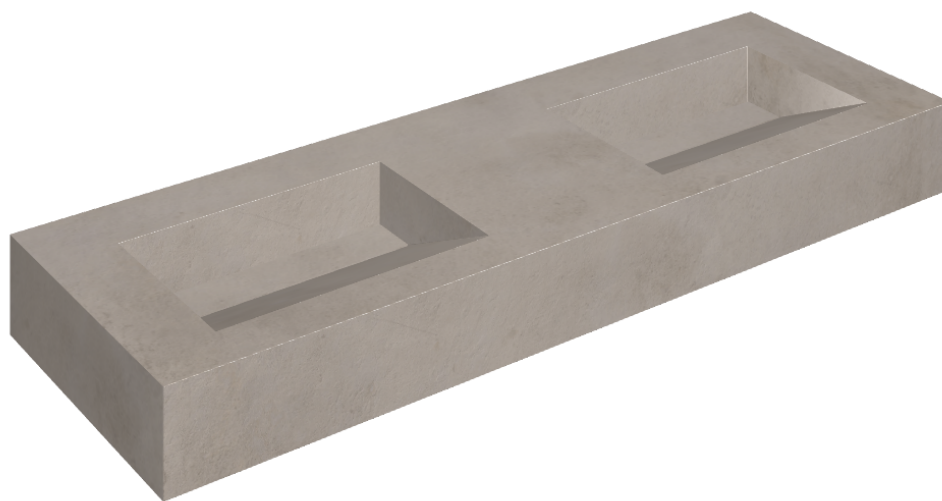

SCHEDA DI CONFIGURAZIONE

Cod. art.:

620810000013

Fly Evo

Washbasin Duo 150

Rivestimento del
prodotto

Millennium Iron Matt

I colori e le altre caratteristiche estetiche delle piastrelle presenti nelle illustrazioni presenti sul sito sono puramente indicativi. Guarda sempre i campioni di persona prima dell'acquisto.