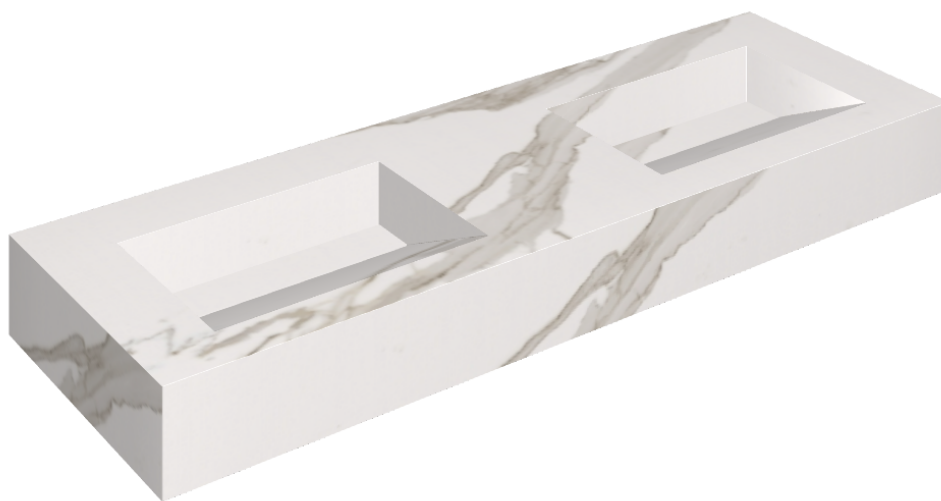

SCHEDA DI CONFIGURAZIONE

Cod. art.: 620810000013

Fly Evo

Washbasin Duo 150

Rivestimento del
prodotto

Charme Evo
Calacatta Matt

I colori e le altre caratteristiche estetiche delle piastrelle presenti nelle illustrazioni presenti sul sito sono puramente indicativi. Guarda sempre i campioni di persona prima dell'acquisto.