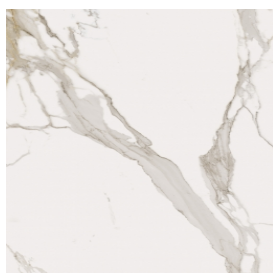

## Washbasin Duo 150

Rivestimento del  
prodotto

Charme Evo  
Calacatta Matt

I colori e le altre caratteristiche estetiche delle piastrelle presenti nelle illustrazioni presenti sul sito sono puramente indicativi. Guarda sempre i campioni di persona prima dell'acquisto.