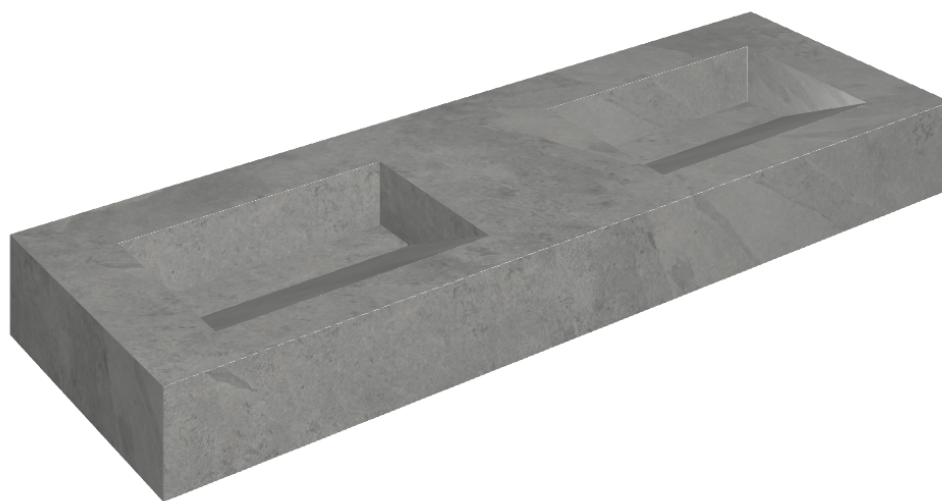

## Washbasin Duo 150

Rivestimento del  
prodotto

Materia Carbonio  
Matt

I colori e le altre caratteristiche estetiche delle piastrelle presenti nelle illustrazioni presenti sul sito sono puramente indicativi. Guarda sempre i campioni di persona prima dell'acquisto.