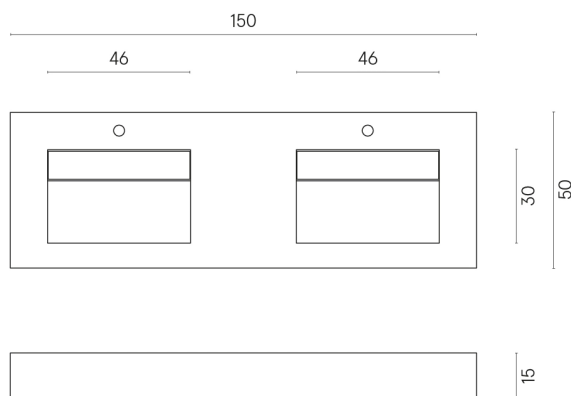

SCHEDA DI CONFIGURAZIONE

Cod. art.:

620810000013

Fly Evo

Washbasin Duo 150

Rivestimento del
prodotto

Charme Extra Lasa
Matt

I colori e le altre caratteristiche estetiche delle piastrelle presenti nelle illustrazioni presenti sul sito sono puramente indicativi. Guarda sempre i campioni di persona prima dell'acquisto.