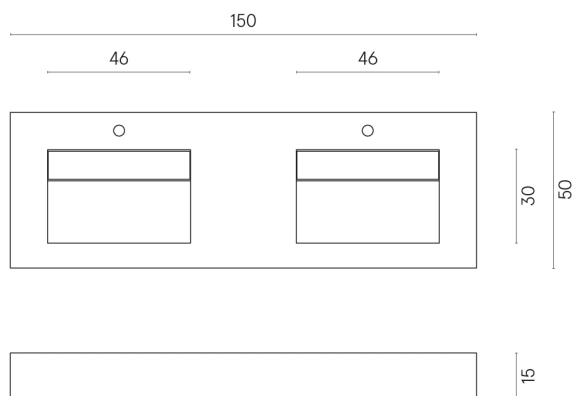

SCHEDA DI CONFIGURAZIONE

Cod. art.:

620810000013

Fly Evo

Washbasin Duo 150

Rivestimento del
prodotto

Charme Deluxe
Invisible White Matt

I colori e le altre caratteristiche estetiche delle piastrelle presenti nelle illustrazioni presenti sul sito sono puramente indicativi. Guarda sempre i campioni di persona prima dell'acquisto.