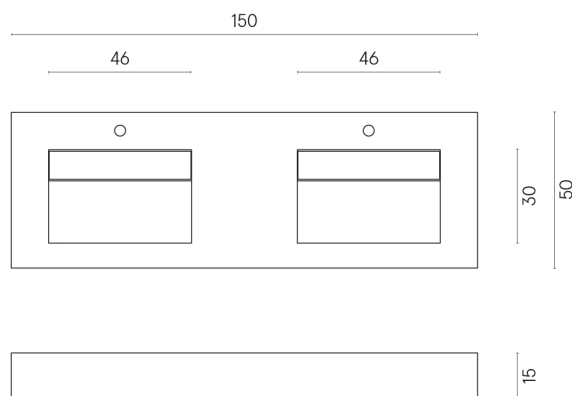

SCHEDA DI CONFIGURAZIONE

Cod. art.:

620810000013

Fly Evo

Washbasin Duo 150

Rivestimento del
prodotto

Charme Deluxe
Invisible White Matt

I colori e le altre caratteristiche estetiche delle piastrelle presenti nelle illustrazioni presenti sul sito sono puramente indicativi. Guarda sempre i campioni di persona prima dell'acquisto.