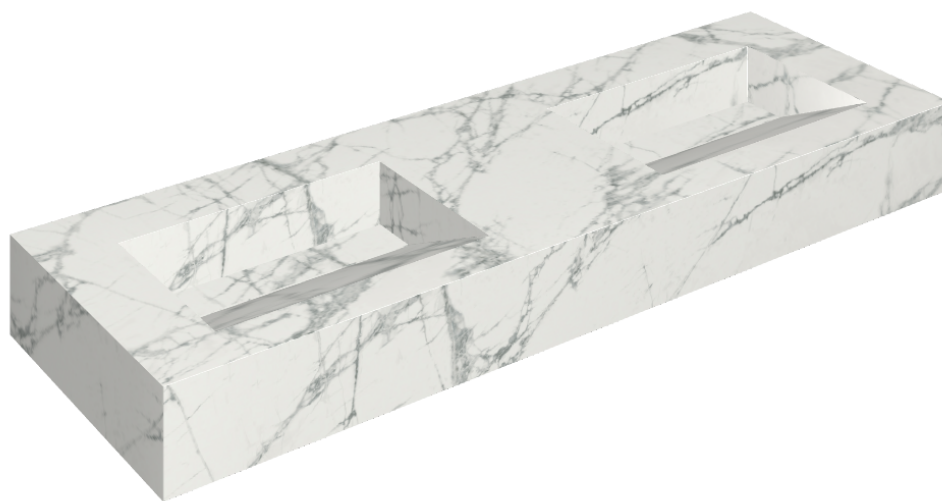

## Washbasin Duo 150

Rivestimento del  
prodotto

Charme Deluxe  
Invisible White Matt

I colori e le altre caratteristiche estetiche delle piastrelle presenti nelle illustrazioni presenti sul sito sono puramente indicativi. Guarda sempre i campioni di persona prima dell'acquisto.