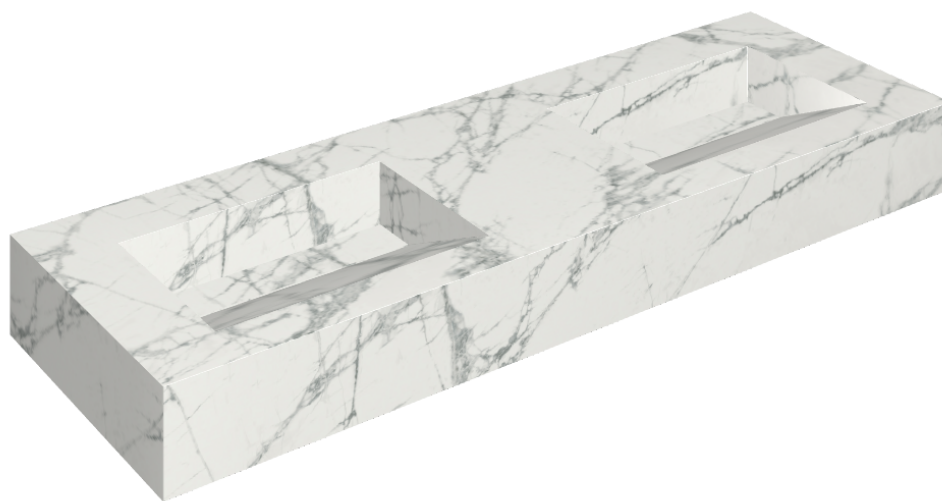

SCHEDA DI CONFIGURAZIONE

Cod. art.:

620810000013

Fly Evo

Washbasin Duo 150

Rivestimento del
prodotto

Charme Deluxe
Invisible White Matt

I colori e le altre caratteristiche estetiche delle piastrelle presenti nelle illustrazioni presenti sul sito sono puramente indicativi. Guarda sempre i campioni di persona prima dell'acquisto.