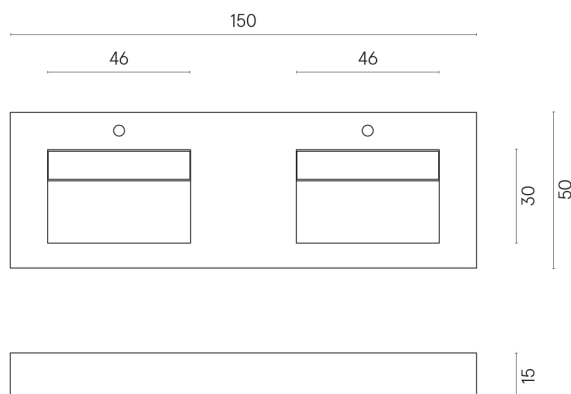

SCHEDA DI CONFIGURAZIONE

Cod. art.:

620810000013

Fly Evo

Washbasin Duo 150

Rivestimento del
prodotto

Charme Deluxe
Statuario Fantastico
Matt

I colori e le altre caratteristiche estetiche delle piastrelle presenti nelle illustrazioni presenti sul sito sono puramente indicativi. Guarda sempre i campioni di persona prima dell'acquisto.