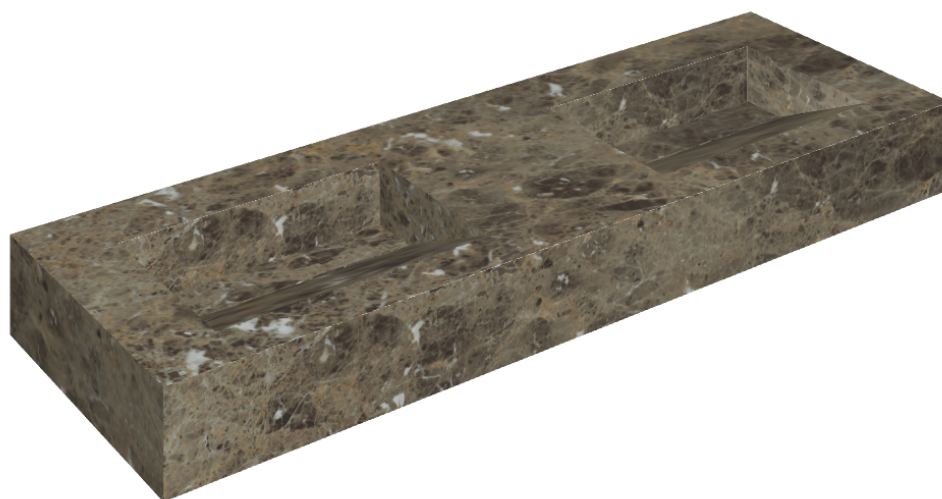

SCHEDA DI CONFIGURAZIONE

Cod. art.: 620810000013

Fly Evo

Washbasin Duo 150

Rivestimento del
prodotto

Charme Deluxe
Emperador Dark Matt

I colori e le altre caratteristiche estetiche delle piastrelle presenti nelle illustrazioni presenti sul sito sono puramente indicativi. Guarda sempre i campioni di persona prima dell'acquisto.