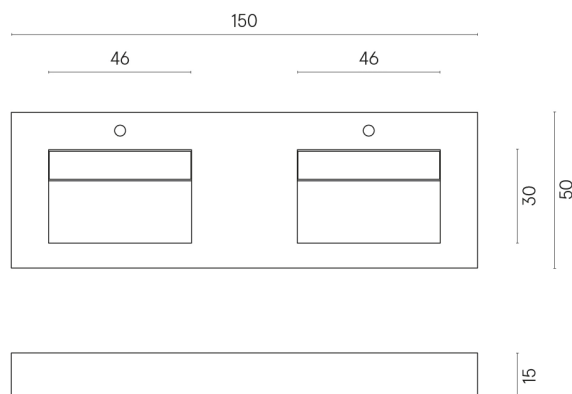

SCHEDA DI CONFIGURAZIONE

Cod. art.: 620810000013

Fly Evo

Washbasin Duo 150

Rivestimento del
prodotto

Charme Deluxe Grigio
Orobico Matt

I colori e le altre caratteristiche estetiche delle piastrelle presenti nelle illustrazioni presenti sul sito sono puramente indicativi. Guarda sempre i campioni di persona prima dell'acquisto.