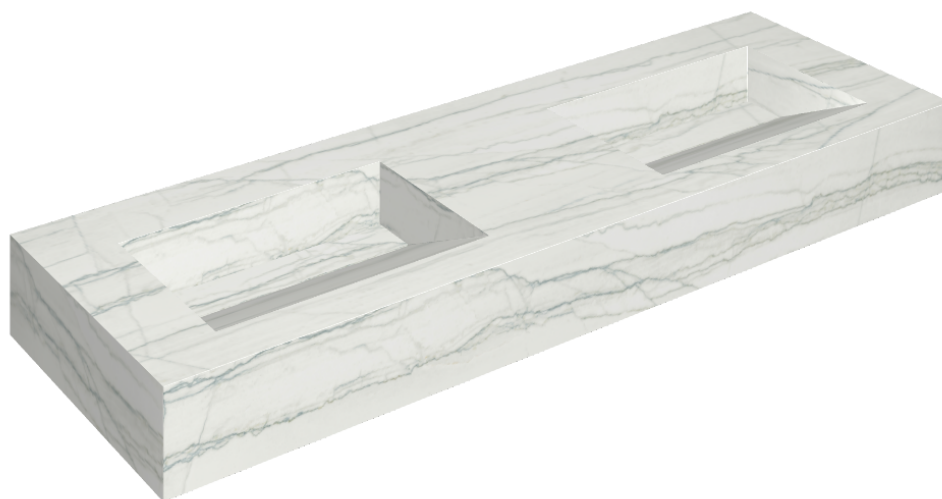

## Washbasin Duo 150

Rivestimento del  
prodotto

Charme Advance  
Platinum White Matt

I colori e le altre caratteristiche estetiche delle piastrelle presenti nelle illustrazioni presenti sul sito sono puramente indicativi. Guarda sempre i campioni di persona prima dell'acquisto.