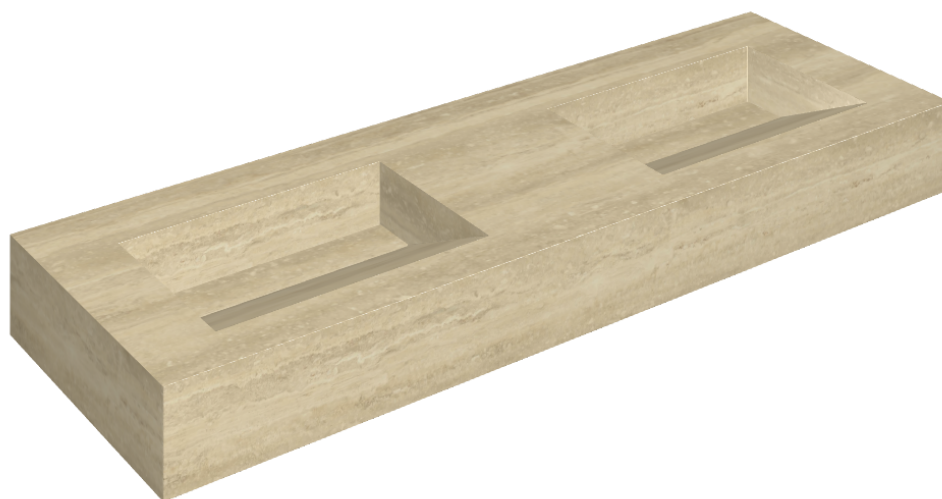

SCHEDA DI CONFIGURAZIONE

Cod. art.: 620810000013

Fly Evo

Washbasin Duo 150

Rivestimento del
prodotto

Charme Advance
Travertino Romano
Lux

I colori e le altre caratteristiche estetiche delle piastrelle presenti nelle illustrazioni presenti sul sito sono puramente indicativi. Guarda sempre i campioni di persona prima dell'acquisto.