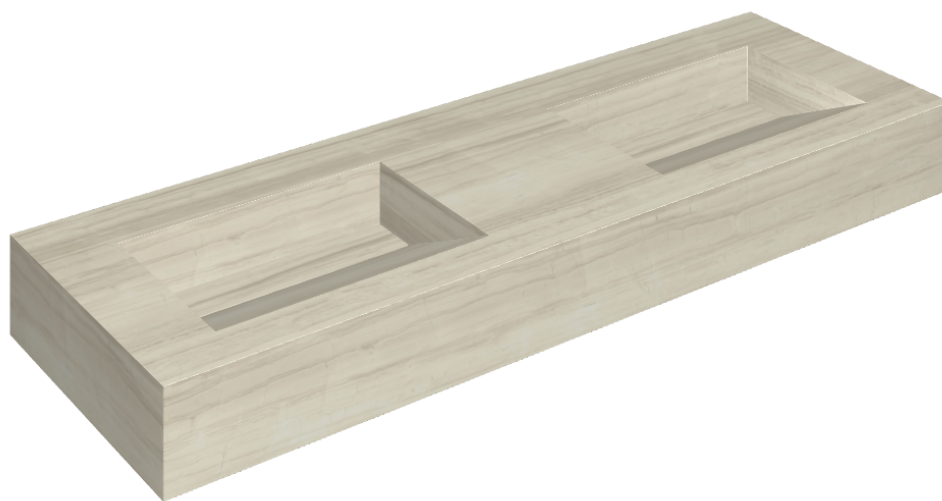

SCHEDA DI CONFIGURAZIONE

Cod. art.: 620810000013

Fly Evo

Washbasin Duo 150

Rivestimento del
prodotto

Charme Advance Silk
Grey Lux

I colori e le altre caratteristiche estetiche delle piastrelle presenti nelle illustrazioni presenti sul sito sono puramente indicativi. Guarda sempre i campioni di persona prima dell'acquisto.