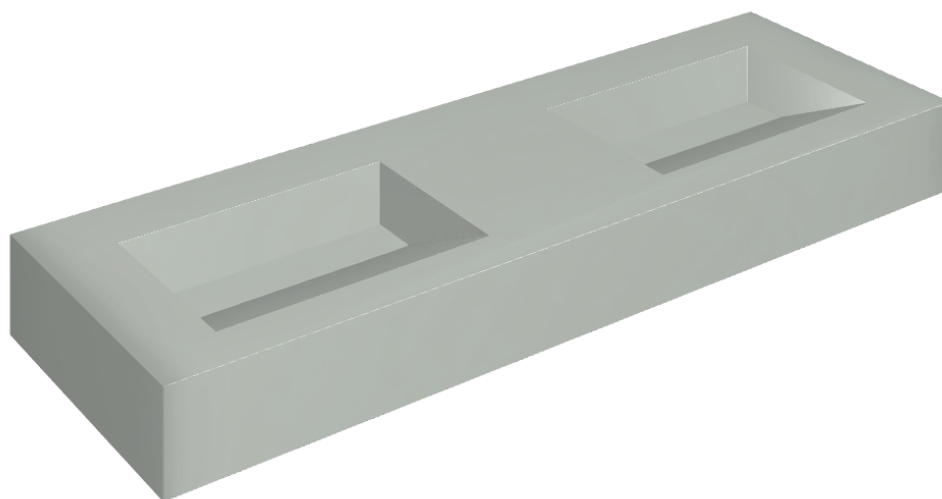

SCHEDA DI CONFIGURAZIONE

Cod. art.: 620810000013

## Washbasin Duo 150

Rivestimento del  
prodotto

Metropolis Glass Sky  
Lux

I colori e le altre caratteristiche estetiche delle piastrelle presenti nelle illustrazioni presenti sul sito sono puramente indicativi. Guarda sempre i campioni di persona prima dell'acquisto.