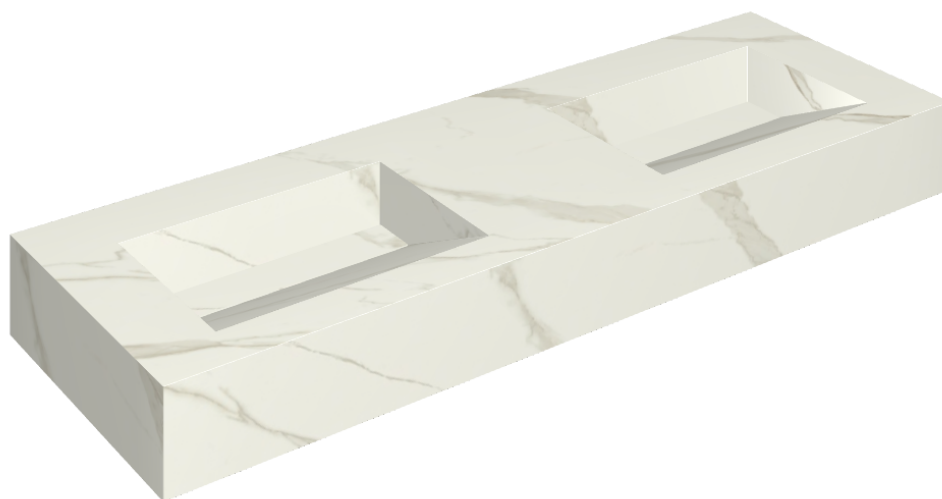

## Washbasin Duo 150

Rivestimento del  
prodotto

Metropolis Calacatta  
Gold Matt

I colori e le altre caratteristiche estetiche delle piastrelle presenti nelle illustrazioni presenti sul sito sono puramente indicativi. Guarda sempre i campioni di persona prima dell'acquisto.