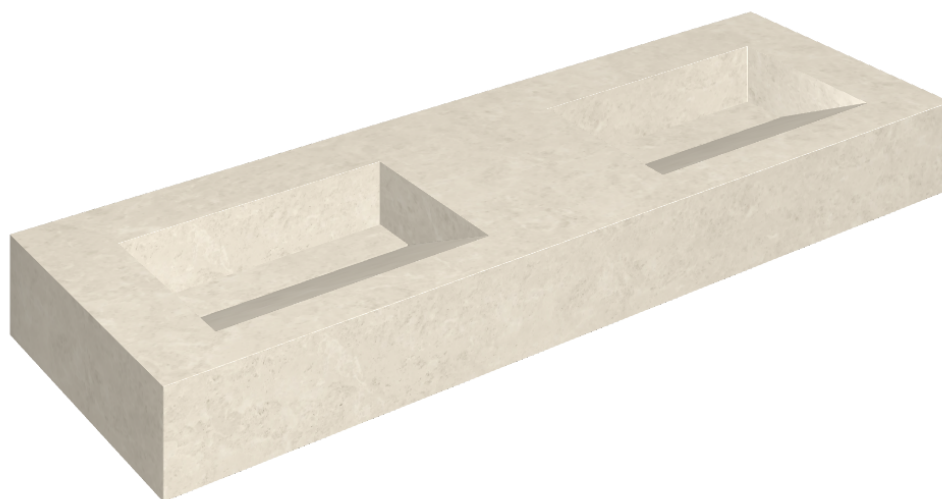

SCHEDA DI CONFIGURAZIONE

Cod. art.: 620810000013

Fly Evo

Washbasin Duo 150

Rivestimento del
prodotto

Metropolis Royal Ivory
Matt

I colori e le altre caratteristiche estetiche delle piastrelle presenti nelle illustrazioni presenti sul sito sono puramente indicativi. Guarda sempre i campioni di persona prima dell'acquisto.