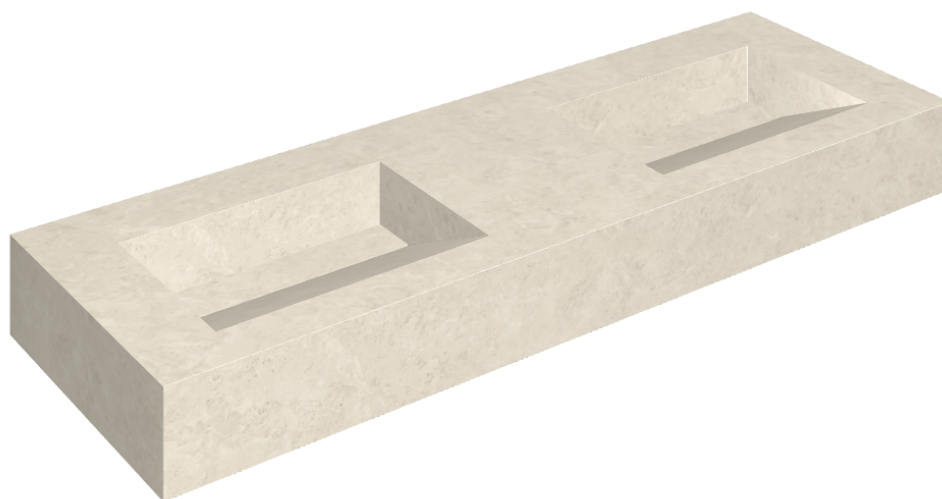

## Washbasin Duo 150

Rivestimento del  
prodotto

Metropolis Royal Ivory  
Matt

I colori e le altre caratteristiche estetiche delle piastrelle presenti nelle illustrazioni presenti sul sito sono puramente indicativi. Guarda sempre i campioni di persona prima dell'acquisto.