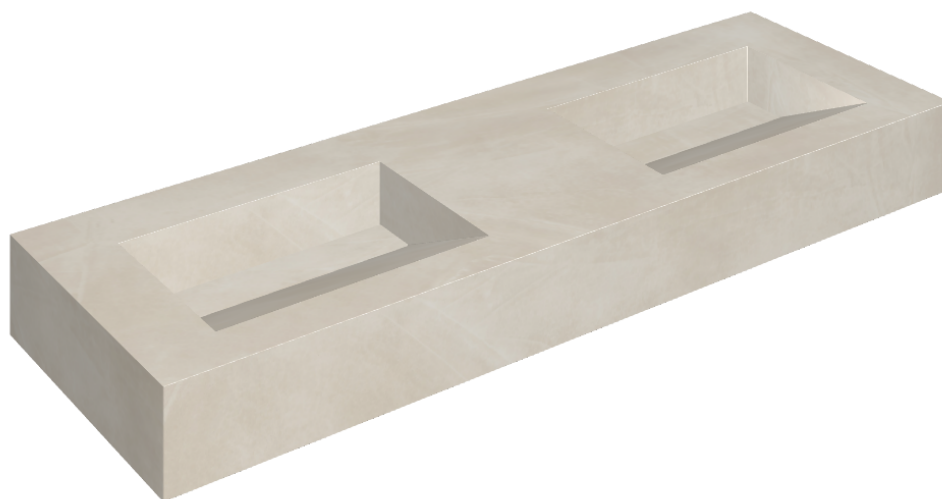

SCHEDA DI CONFIGURAZIONE

Cod. art.: 620810000013

Fly Evo

Washbasin Duo 150

Rivestimento del
prodotto

Continuum Pure Matt

I colori e le altre caratteristiche estetiche delle piastrelle presenti nelle illustrazioni presenti sul sito sono puramente indicativi. Guarda sempre i campioni di persona prima dell'acquisto.