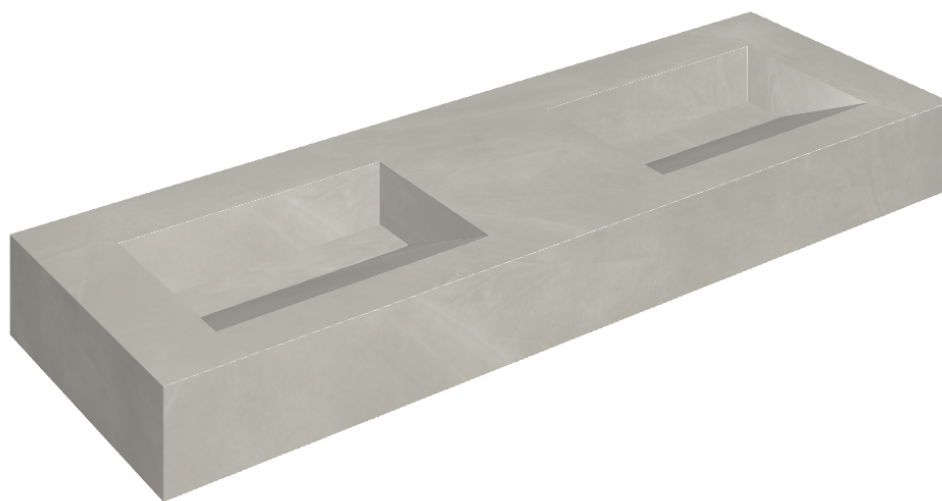

## Washbasin Duo 150

Rivestimento del  
prodotto

Continuum Silver  
Matt

I colori e le altre caratteristiche estetiche delle piastrelle presenti nelle illustrazioni presenti sul sito sono puramente indicativi. Guarda sempre i campioni di persona prima dell'acquisto.