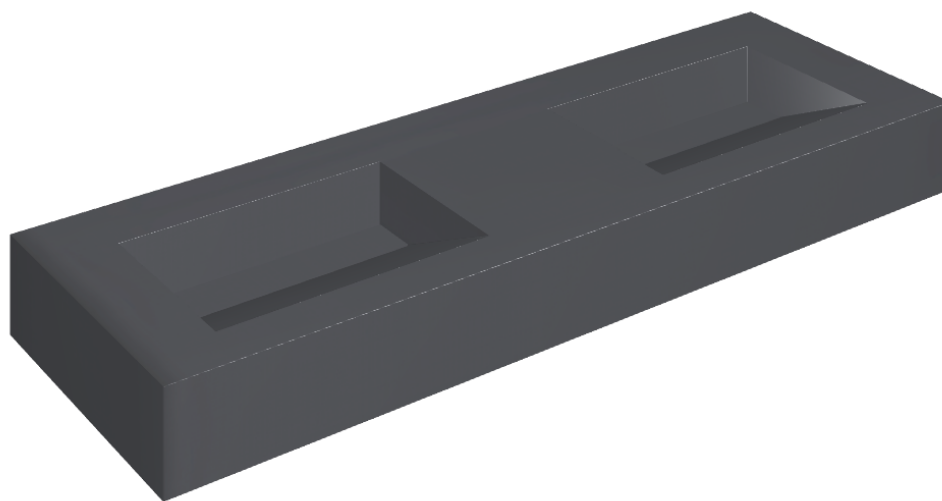

SCHEDA DI CONFIGURAZIONE

Cod. art.: 620810000013

## Washbasin Duo 150

Rivestimento del  
prodotto  
Eternum Glass Avio  
Lux

I colori e le altre caratteristiche estetiche delle piastrelle presenti nelle illustrazioni presenti sul sito sono puramente indicativi. Guarda sempre i campioni di persona prima dell'acquisto.