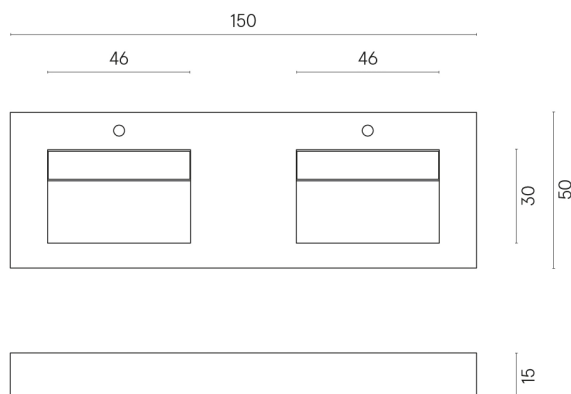

SCHEDA DI CONFIGURAZIONE

Cod. art.:

620810000013

Fly Evo

Washbasin Duo 150

Rivestimento del
prodotto

Stellaris Calacatta
Gold Matt

I colori e le altre caratteristiche estetiche delle piastrelle presenti nelle illustrazioni presenti sul sito sono puramente indicativi. Guarda sempre i campioni di persona prima dell'acquisto.