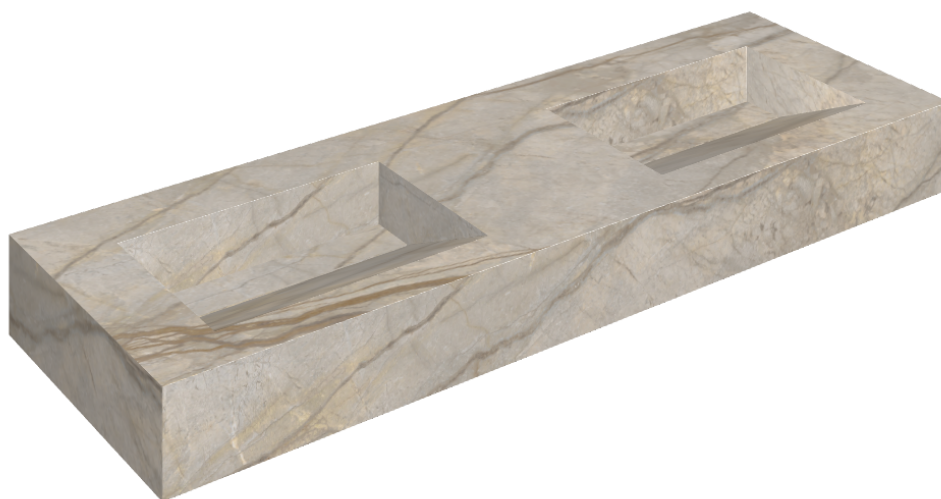

## Washbasin Duo 150

Rivestimento del  
prodotto

Stellaris Elegant Silver  
Matt

I colori e le altre caratteristiche estetiche delle piastrelle presenti nelle illustrazioni presenti sul sito sono puramente indicativi. Guarda sempre i campioni di persona prima dell'acquisto.