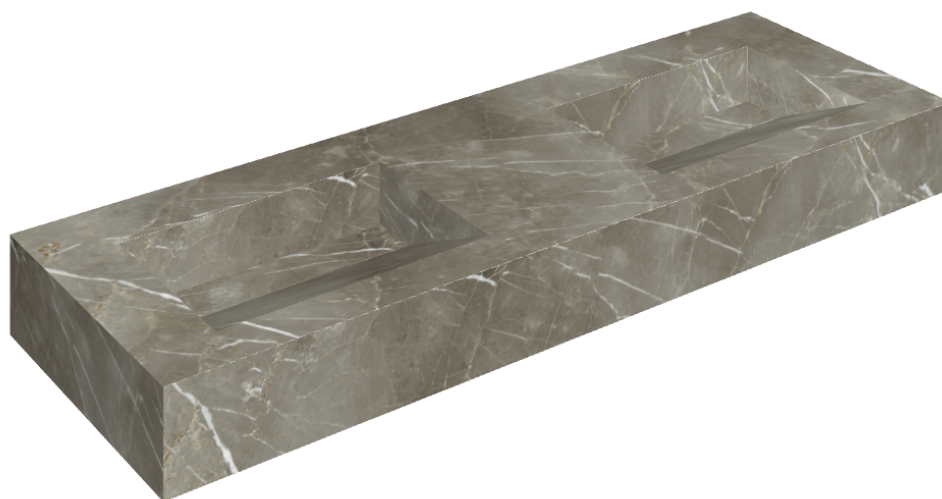

## Washbasin Duo 150

Rivestimento del  
prodotto

Stellaris Tuscania  
Grey Matt

I colori e le altre caratteristiche estetiche delle piastrelle presenti nelle illustrazioni presenti sul sito sono puramente indicativi. Guarda sempre i campioni di persona prima dell'acquisto.