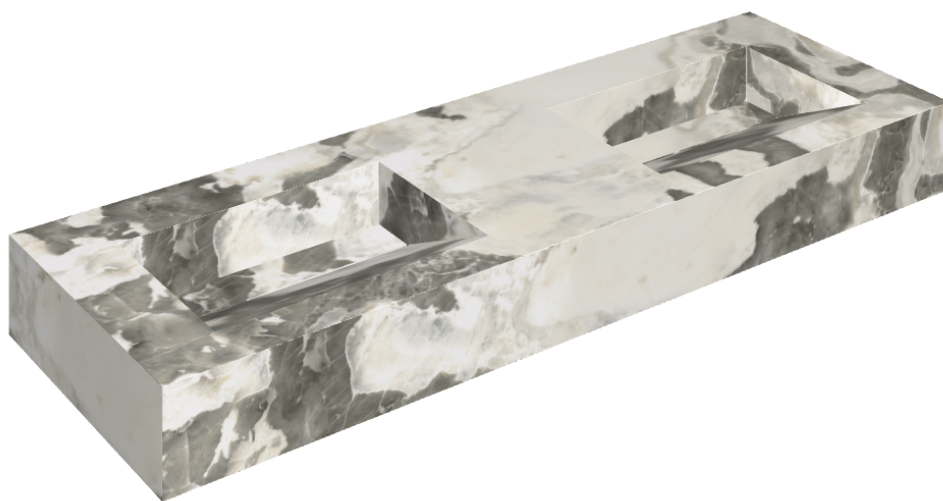

SCHEDA DI CONFIGURAZIONE

Cod. art.:

620810000013

Fly Evo

Washbasin Duo 150

Rivestimento del
prodotto

Stellaris Dover Light
Matt

I colori e le altre caratteristiche estetiche delle piastrelle presenti nelle illustrazioni presenti sul sito sono puramente indicativi. Guarda sempre i campioni di persona prima dell'acquisto.