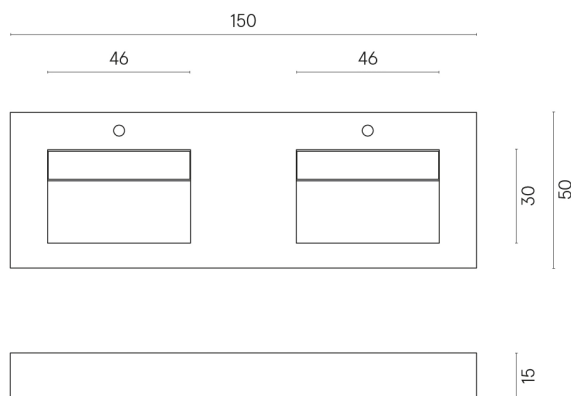

SCHEDA DI CONFIGURAZIONE

Cod. art.:

620810000013

Fly Evo

Washbasin Duo 150

Rivestimento del
prodotto

Stellaris Dover Light
Matt

I colori e le altre caratteristiche estetiche delle piastrelle presenti nelle illustrazioni presenti sul sito sono puramente indicativi. Guarda sempre i campioni di persona prima dell'acquisto.