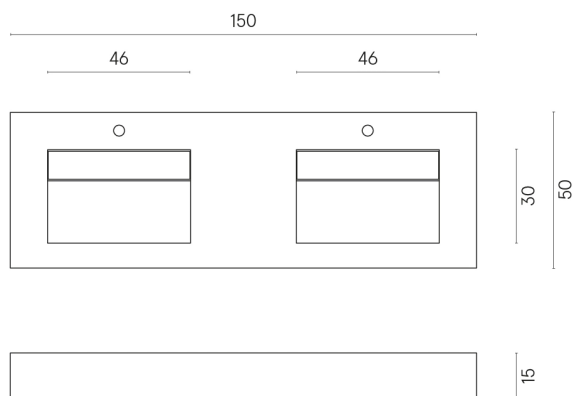

SCHEDA DI CONFIGURAZIONE

Cod. art.: 620810000013

Fly Evo

Washbasin Duo 150

Rivestimento del
prodotto

Stellaris Madagascar
Dark Matt

I colori e le altre caratteristiche estetiche delle piastrelle presenti nelle illustrazioni presenti sul sito sono puramente indicativi. Guarda sempre i campioni di persona prima dell'acquisto.