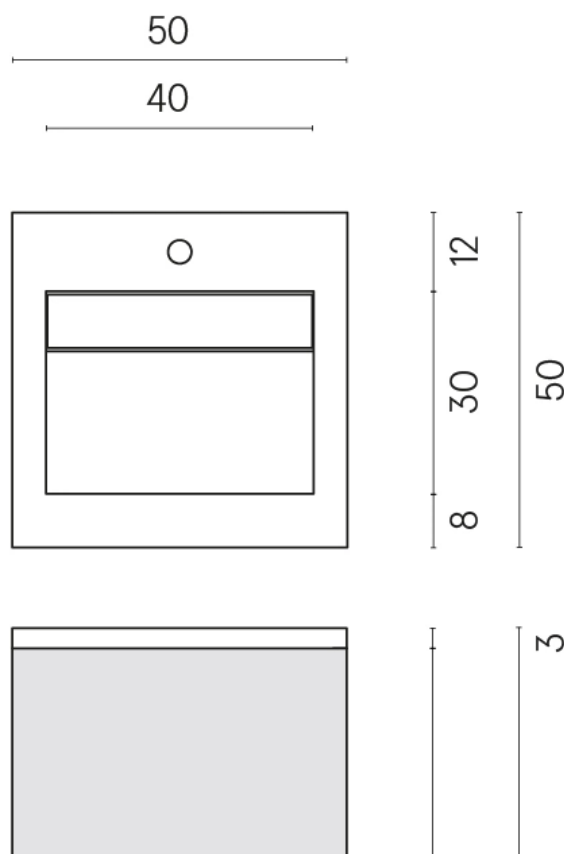

SCHEDA DI CONFIGURAZIONE

Cod. art.:

620810000019

Cube Air

Washbasin 50 Wood

Rivestimento del
prodotto

Surface Steel Matt

I colori e le altre caratteristiche estetiche delle piastrelle presenti nelle illustrazioni presenti sul sito sono puramente indicativi. Guarda sempre i campioni di persona prima dell'acquisto.