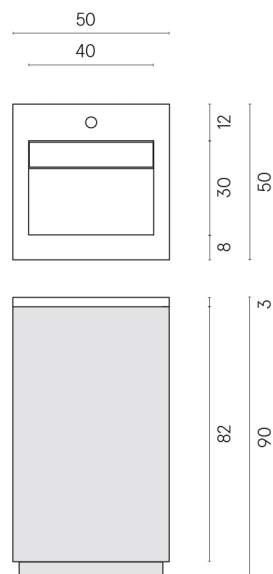

SCHEDA DI CONFIGURAZIONE

Cod. art.: 620810000019

Cube Air

Washbasin 50 Wood

Rivestimento del
prodotto
Surface Corten Matt

I colori e le altre caratteristiche estetiche delle piastrelle presenti nelle illustrazioni presenti sul sito sono puramente indicativi. Guarda sempre i campioni di persona prima dell'acquisto.