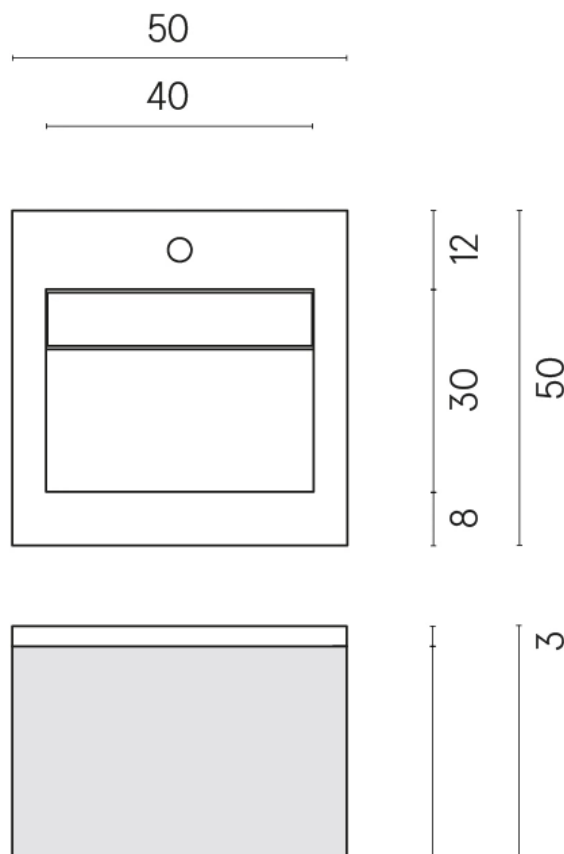

SCHEDA DI CONFIGURAZIONE

Cod. art.:

620810000019

Cube Air

Washbasin 50 Wood

Rivestimento del
prodotto

Surface Sun Honed
Satin

I colori e le altre caratteristiche estetiche delle piastrelle presenti nelle illustrazioni presenti sul sito sono puramente indicativi. Guarda sempre i campioni di persona prima dell'acquisto.