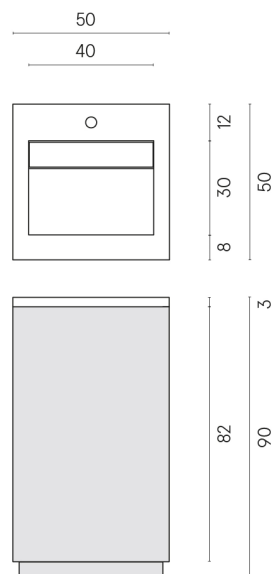

SCHEDA DI CONFIGURAZIONE

Cod. art.:

620810000019

Cube Air

Washbasin 50 Wood

Rivestimento del
prodotto

Charme Deluxe
Sahara Noir Matt

I colori e le altre caratteristiche estetiche delle piastrelle presenti nelle illustrazioni presenti sul sito sono puramente indicativi. Guarda sempre i campioni di persona prima dell'acquisto.