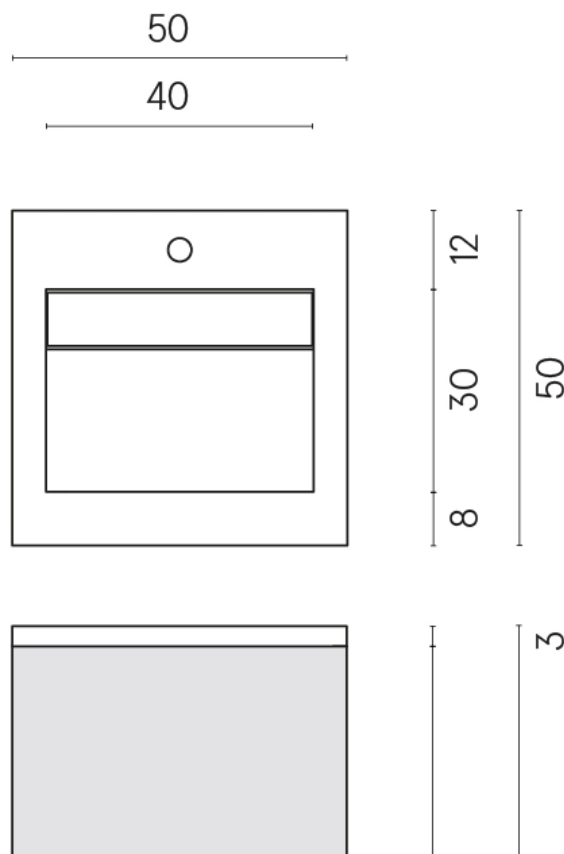

SCHEDA DI CONFIGURAZIONE

Cod. art.: 620810000019

Cube Air

Washbasin 50 Wood

Rivestimento del prodotto

Charme Deluxe Grigio
Orobico Matt

I colori e le altre caratteristiche estetiche delle piastrelle presenti nelle illustrazioni presenti sul sito sono puramente indicativi. Guarda sempre i campioni di persona prima dell'acquisto.