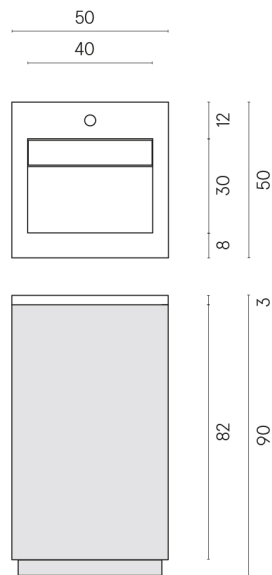

SCHEDA DI CONFIGURAZIONE

Cod. art.:

620810000019

Cube Air

Washbasin 50 Wood

Rivestimento del prodotto

Charme Advance Silk
Grey Honed Satin

I colori e le altre caratteristiche estetiche delle piastrelle presenti nelle illustrazioni presenti sul sito sono puramente indicativi. Guarda sempre i campioni di persona prima dell'acquisto.