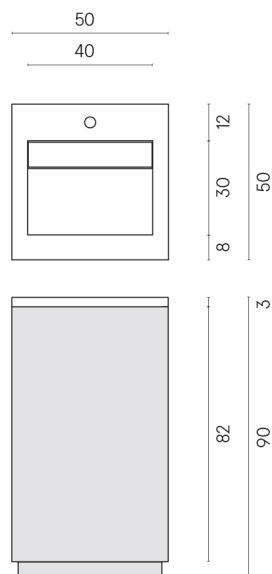

SCHEDA DI CONFIGURAZIONE

Cod. art.: 620810000019

Cube Air

Washbasin 50 Wood

Rivestimento del
prodotto

Wonderful Life
Almond Matt

I colori e le altre caratteristiche estetiche delle piastrelle presenti nelle illustrazioni presenti sul sito sono puramente indicativi. Guarda sempre i campioni di persona prima dell'acquisto.