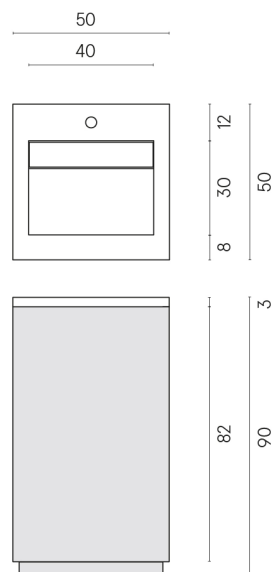

Cod. art.:

620810000019

Cube Air

Washbasin 50 Wood

Rivestimento del
prodotto

Eternum Snow Matt

I colori e le altre caratteristiche estetiche delle piastrelle presenti nelle illustrazioni presenti sul sito sono puramente indicativi. Guarda sempre i campioni di persona prima dell'acquisto.