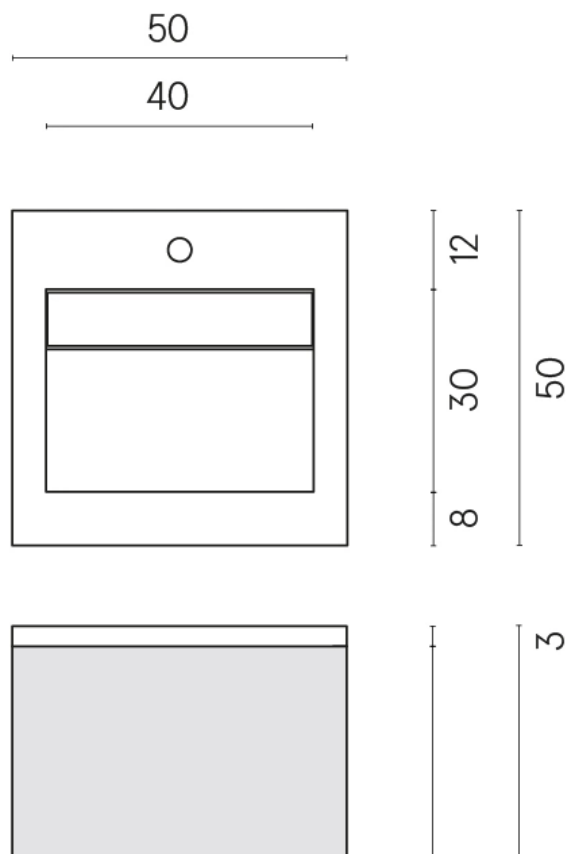

SCHEDA DI CONFIGURAZIONE

Cod. art.:

620810000019

Cube Air

Washbasin 50 Wood

Rivestimento del
prodotto

Stellaris Calacatta
Gold Matt

I colori e le altre caratteristiche estetiche delle piastrelle presenti nelle illustrazioni presenti sul sito sono puramente indicativi. Guarda sempre i campioni di persona prima dell'acquisto.

Trova il punto vendita
autorizzato più vicino:

<https://kz.italonceramica.ru/ru/home/dealer/>