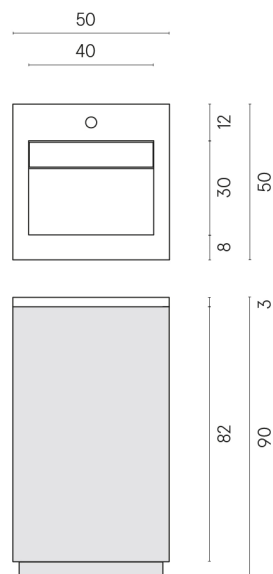

SCHEDA DI CONFIGURAZIONE

Cod. art.:

620810000019

Cube Air

Washbasin 50 Wood

Rivestimento del
prodotto

Materia Magnesio
Honed Satin

I colori e le altre caratteristiche estetiche delle piastrelle presenti nelle illustrazioni presenti sul sito sono puramente indicativi. Guarda sempre i campioni di persona prima dell'acquisto.