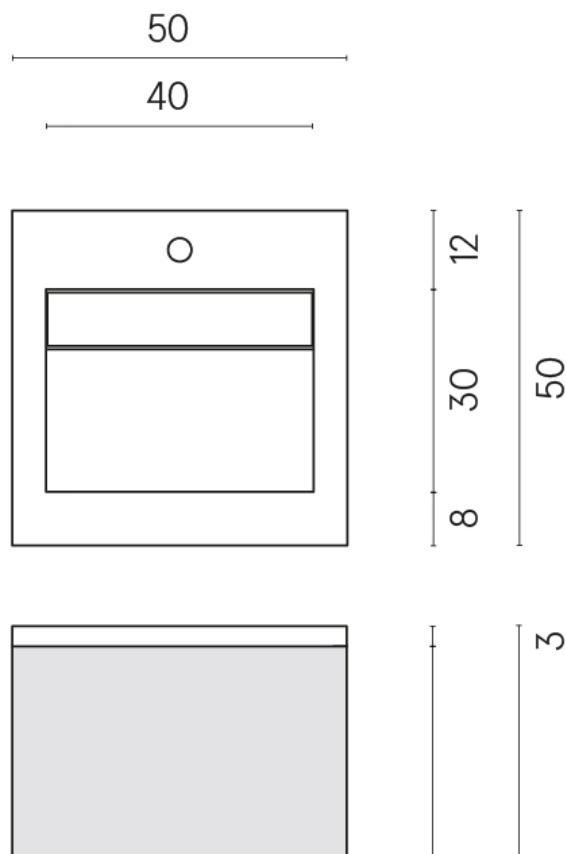

SCHEDA DI CONFIGURAZIONE

Cod. art.: 620810000019

Cube Air

Washbasin 50 Wood

Rivestimento del
prodotto

Materia Helio Honed
Satin

I colori e le altre caratteristiche estetiche delle piastrelle presenti nelle illustrazioni presenti sul sito sono puramente indicativi. Guarda sempre i campioni di persona prima dell'acquisto.