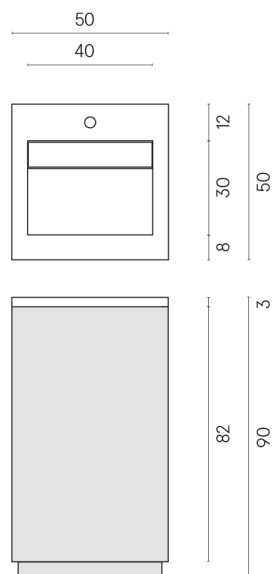

SCHEDA DI CONFIGURAZIONE

Cod. art.: 620810000019

Cube Air

Washbasin 50 Wood

Rivestimento del prodotto

Materia Titanio Honed Satin

I colori e le altre caratteristiche estetiche delle piastrelle presenti nelle illustrazioni presenti sul sito sono puramente indicativi. Guarda sempre i campioni di persona prima dell'acquisto.