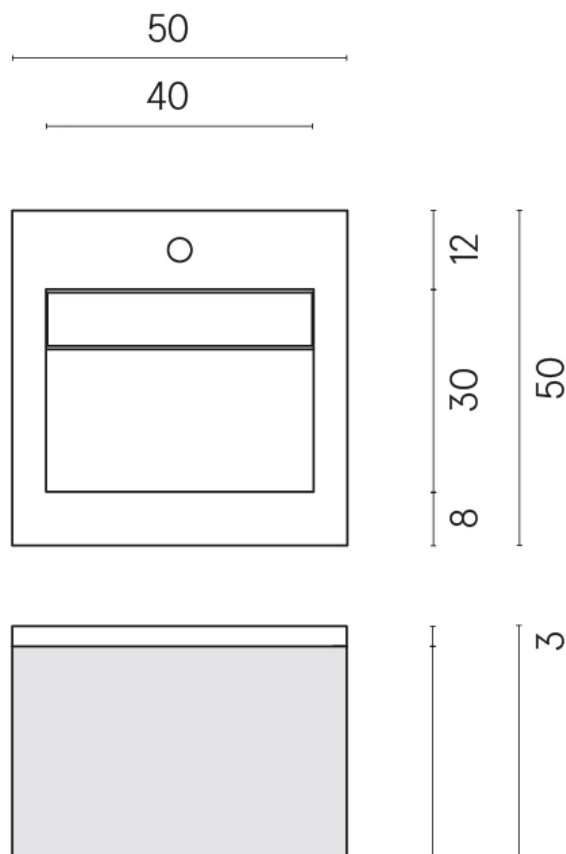

SCHEDA DI CONFIGURAZIONE

Cod. art.: 620810000028

Cube Air

Washbasin 50 White

Rivestimento del
prodotto

Charme Evo Onyx
Matt

I colori e le altre caratteristiche estetiche delle piastrelle presenti nelle illustrazioni presenti sul sito sono puramente indicativi. Guarda sempre i campioni di persona prima dell'acquisto.