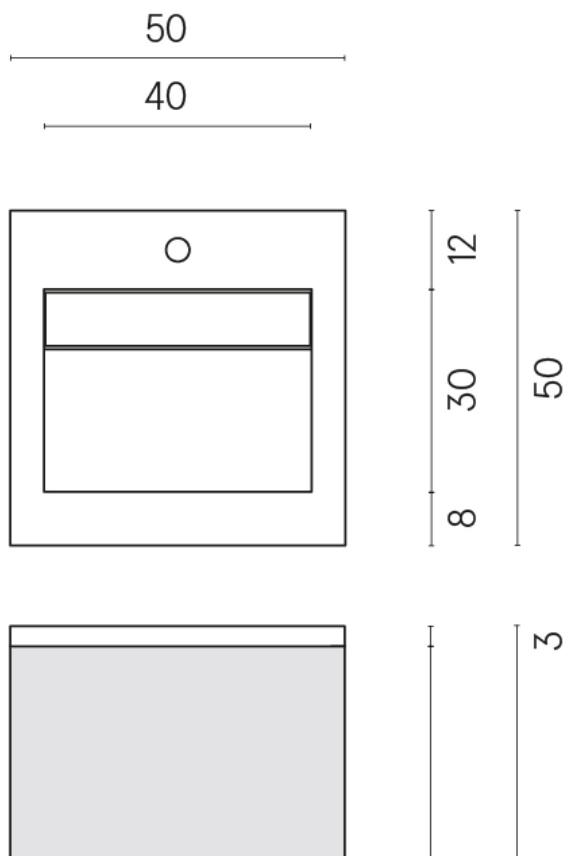

SCHEDA DI CONFIGURAZIONE

Cod. art.:

620810000028

Cube Air

Washbasin 50 White

Rivestimento del
prodotto

Contempora Pure
Honed Satin

I colori e le altre caratteristiche estetiche delle piastrelle presenti nelle illustrazioni presenti sul sito sono puramente indicativi. Guarda sempre i campioni di persona prima dell'acquisto.